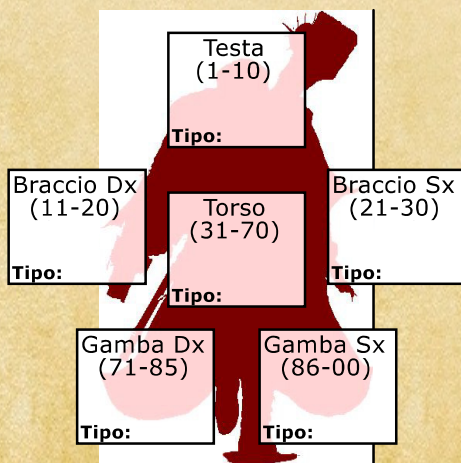

B = Base | A = Addestrate | T = Talentuoso

Abilità (Statistica di Riferimento)

FERITE

"LA VITA È il soldo dell'IMPERATORE: SPENDILA BENE"

TOTALI	ATTUALI
--------	---------

DANNO CRITICO

FATICA Att Max

PUNTI FATO

"ACCETTA il tuo DESTINO!"

TOTALI	ATTUALI
--------	---------

ARMATURA

"LA MIA ARMATURA È il disprezzo"

FOLLIA

"Solo i folli HANNO la forza sufficiente per prosperare"

Punti Attuali Grado _____
 Disordini _____